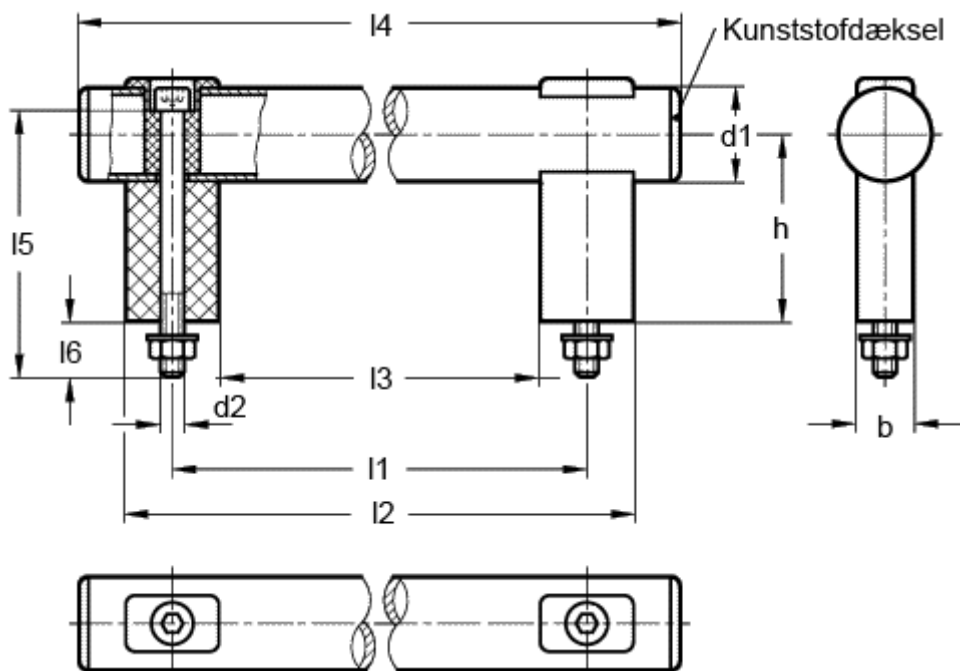

Article number: 20173500

Description: E+G Handle GN 666.1-30-M8-500-EL

Measures

b = 18	l5 = 85
d1 = 30	l6 = 17
d2 = M8	
h = 60	
l1 = 500	
l2 = 530	
l3 = 470	
l4 = 565	